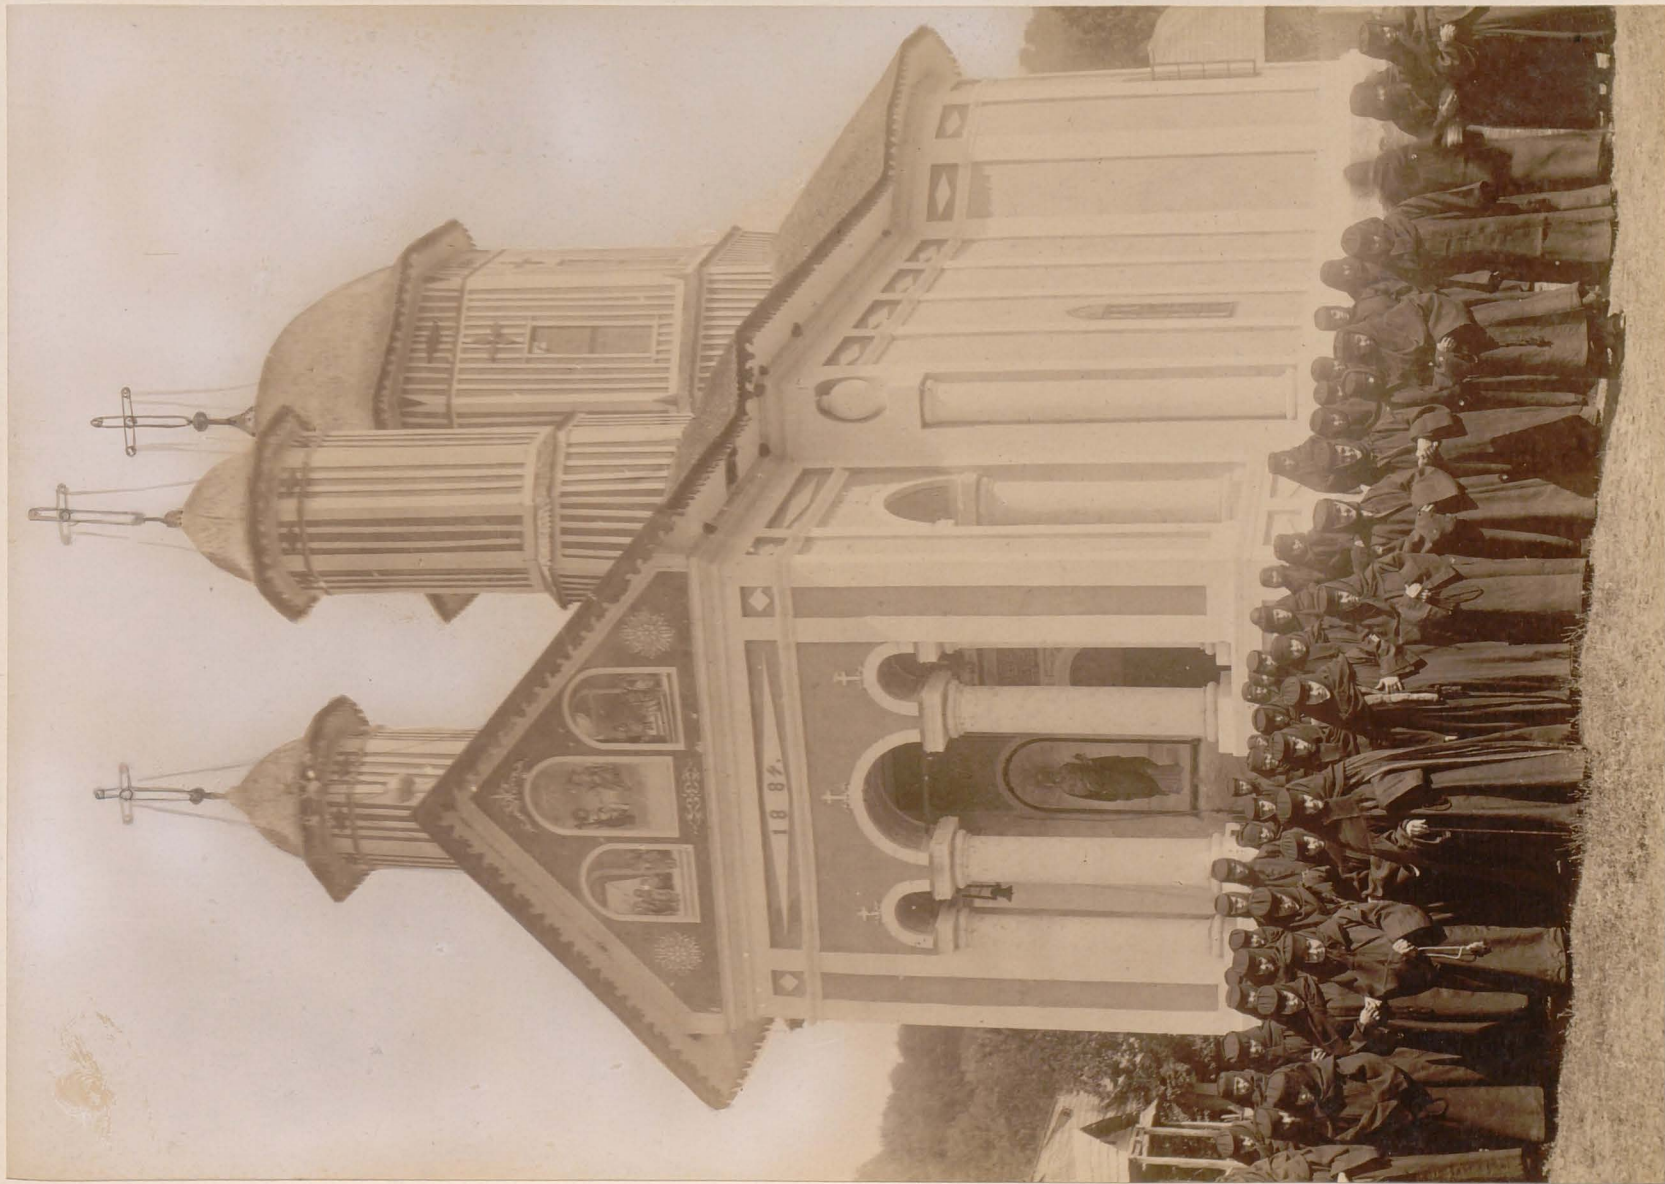

ALBUMUL ROMÂNIEI

12 cm. ← →

1059

ALEX ANTONIU, Fotograf, Autorul Albumului României.

Lith. F. GÖBL FII, Pasagiul Român, Budapesta.

BISERICA MANASTIREI VALENII

COLECȚIUNILE COMISIUNEI MONUMENTELOR ISTORICE

№ 7899