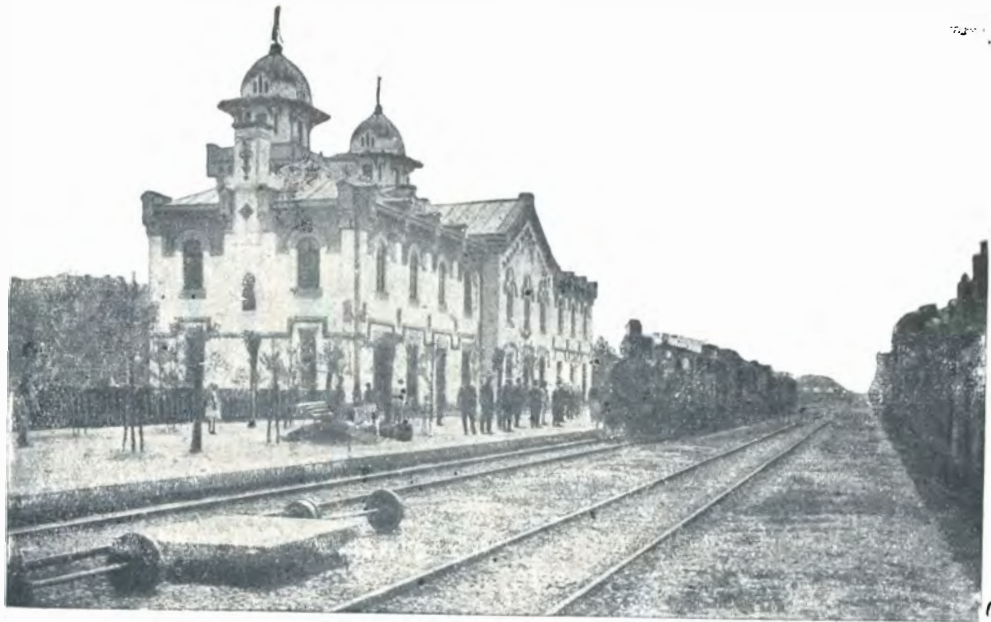

Ruinele cetății lui Vlad Țepeș pe Valea Argeșului.—Ruines de la citadelle de Vlad Tepesh dans la vallée de l'Argesh.

Monastirea Curtea de Argeș. — Die Grufft Königs Karl u. Königin Elisabeth.
Monastère Curtea d'Argesh. — Caveau du Roi Carol I et de la veuve Elisabeth. 129